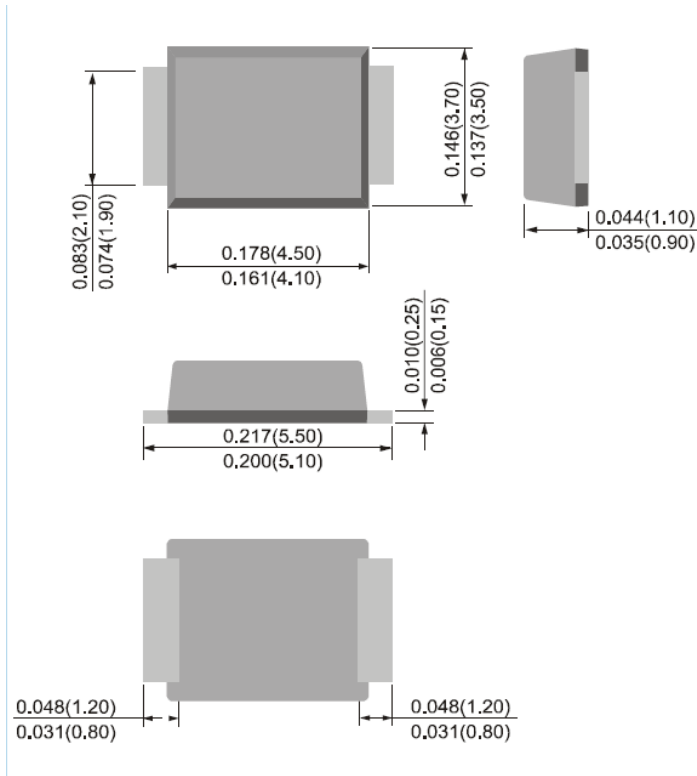

外形寸法図 Packaging Information /  
参考パターン寸法 Reference Pattern Layout Dimensions

SMBF

●外形寸法図 / Packaging Information

Unit : inch (mm)

●参考パターンレイアウト /  
Reference pattern layout

Unit : inch (mm)