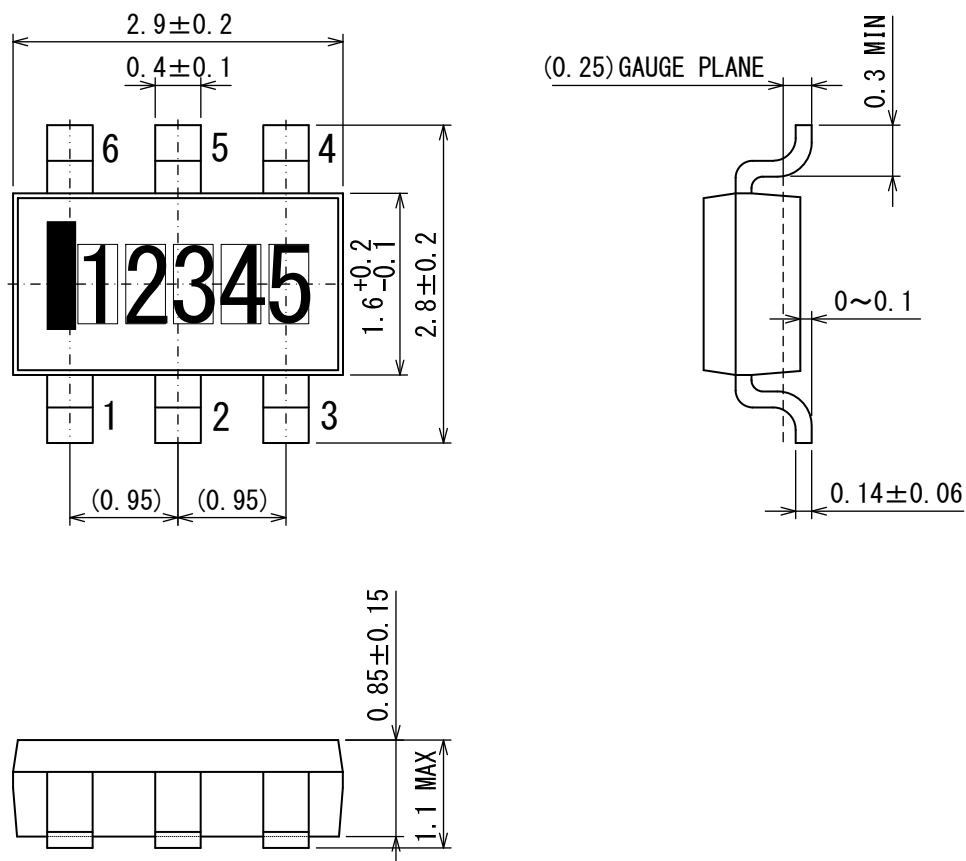

外形寸法図 Packaging Information / 参考パターン寸法 Reference Pattern Layout Dimensions

TSOT-26

●外形寸法図 / Packaging Information

Unit: (mm)

●参考パターンレイアウト / 参考メタルマスクデザイン

Reference Pattern Layout / Reference Metal Mask Design