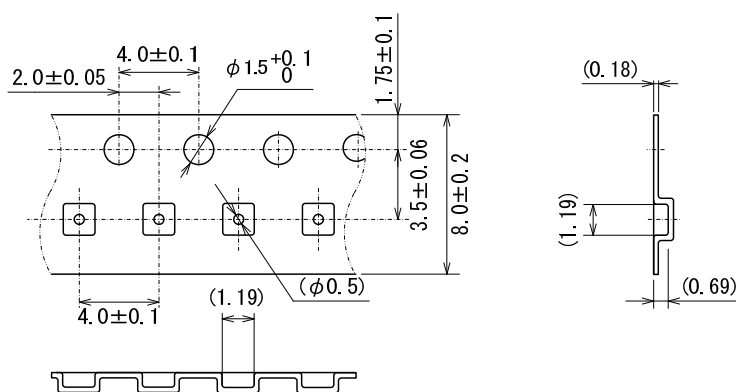

# テーピング仕様/Taping Specifications

## ●USPQ-4B05 リール/Reel

Unit: mm

5,000pcs/Reel

## ●テーピング仕様/ Taping Specifications

引き出し方向/Direction of feed

R タイプ: 標準挿入

R Type: Standard feed