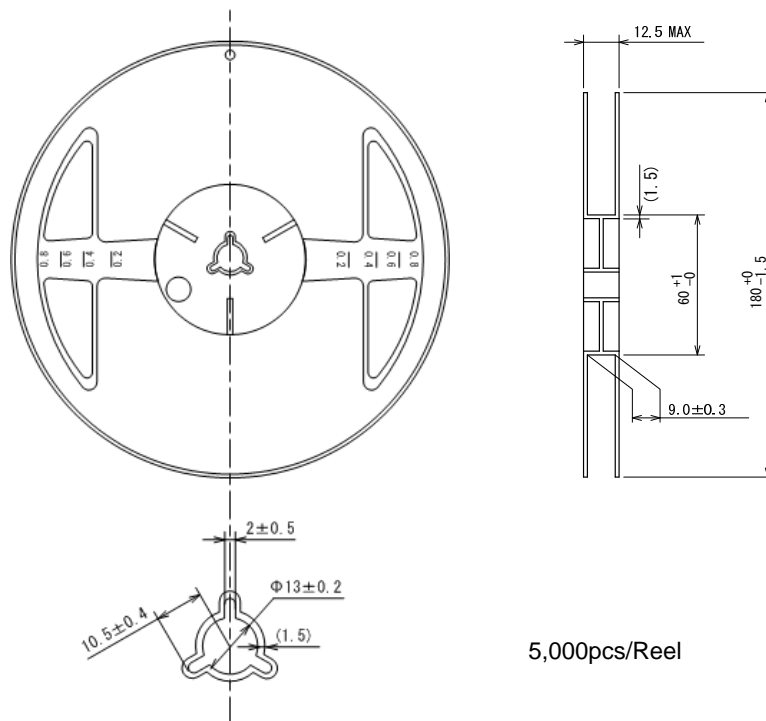

# テーピング仕様/Taping Specifications

## ●USPQ-4B05 リール/Reel

Unit: mm

5,000pcs/Reel

## ●テーピング仕様/ Taping Specifications

引き出し方向/Direction of feed

R タイプ: 標準挿入

R Type: Standard feed