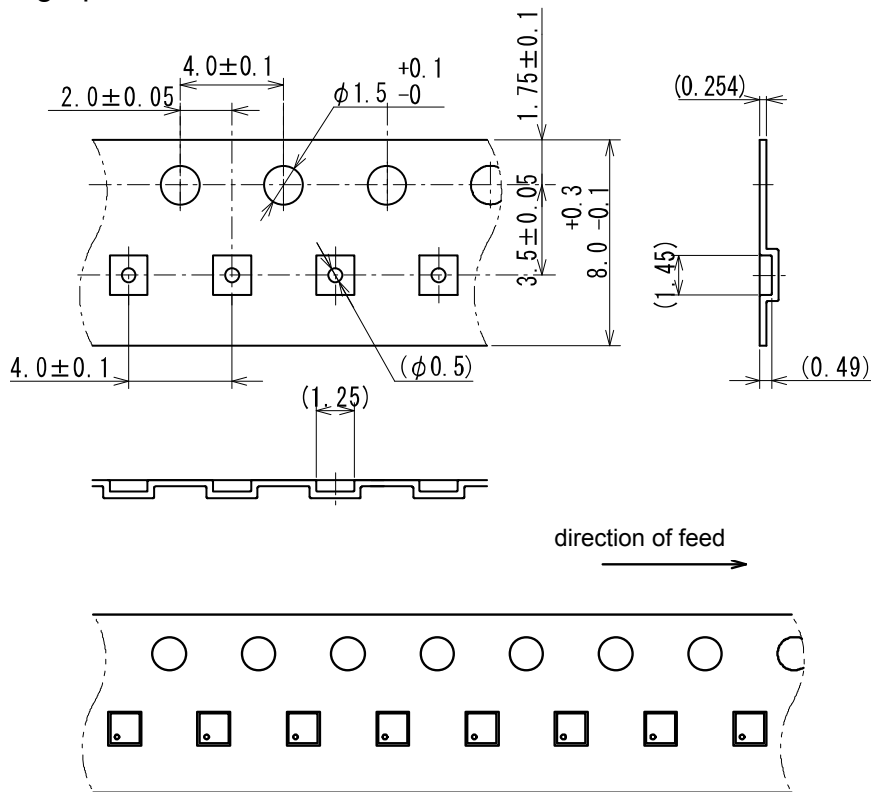

テーピング仕様/ Taping Specifications

WLP-5-03

●リール/Reel

Unit: mm

3,000pcs/Reel

●テーピング仕様/Taping Specifications

R Type : [Device orientation : Right]

Standard feed