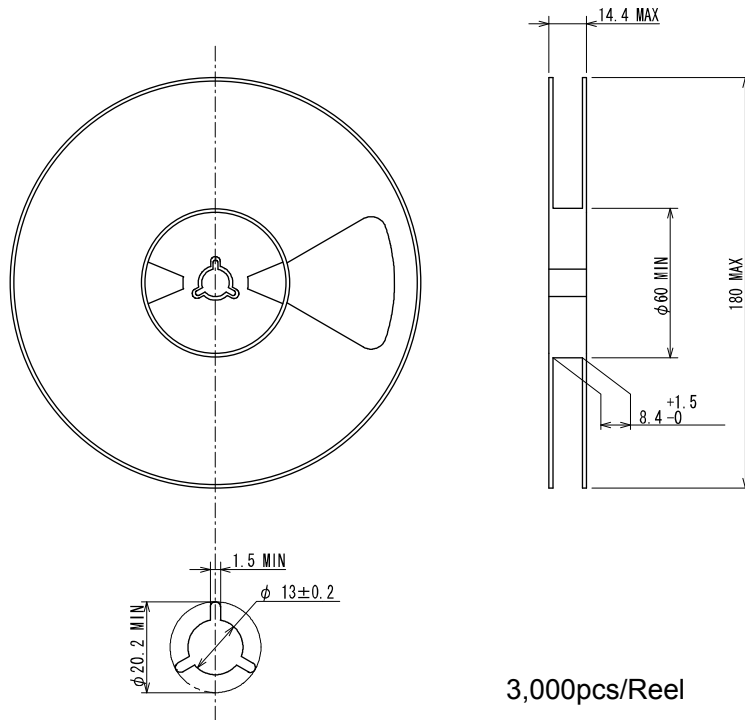

テーピング仕様/ Taping Specifications

WLP-5-03

●リール/Reel

Unit: mm

3,000pcs/Reel

●テーピング仕様/Taping Specifications

R Type : [Device orientation : Right]

Standard feed