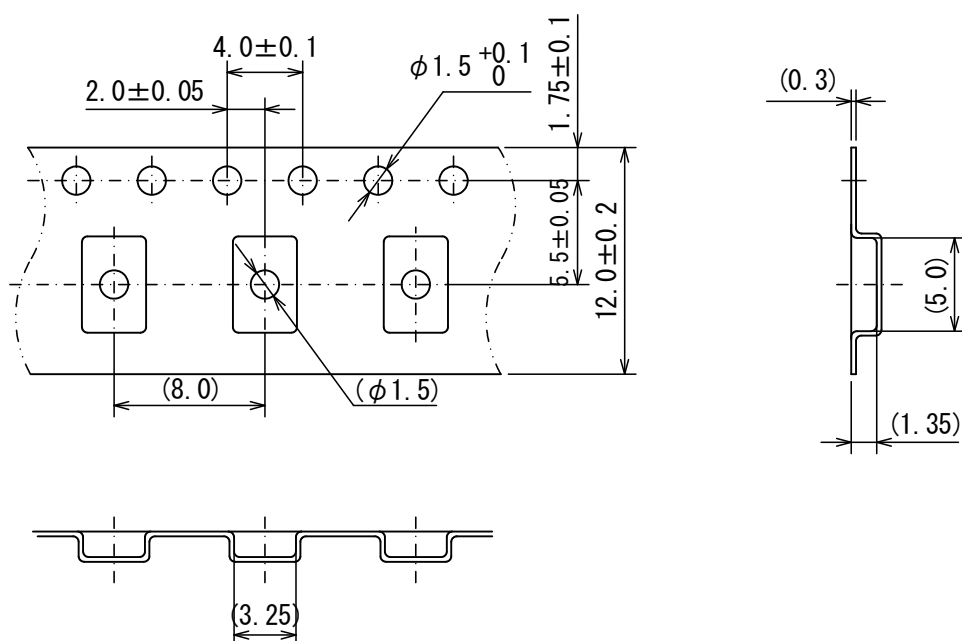

テーピング仕様/Taping Specifications

MSOP-10

●リール/Reel

●テーピング仕様/Taping Specifications

1) Rタイプ:標準挿入/R Type : Standard feed

2) Rタイプ TAPE 寸法/R Type dimensions

3) 製品納入方法/Product inclusion method