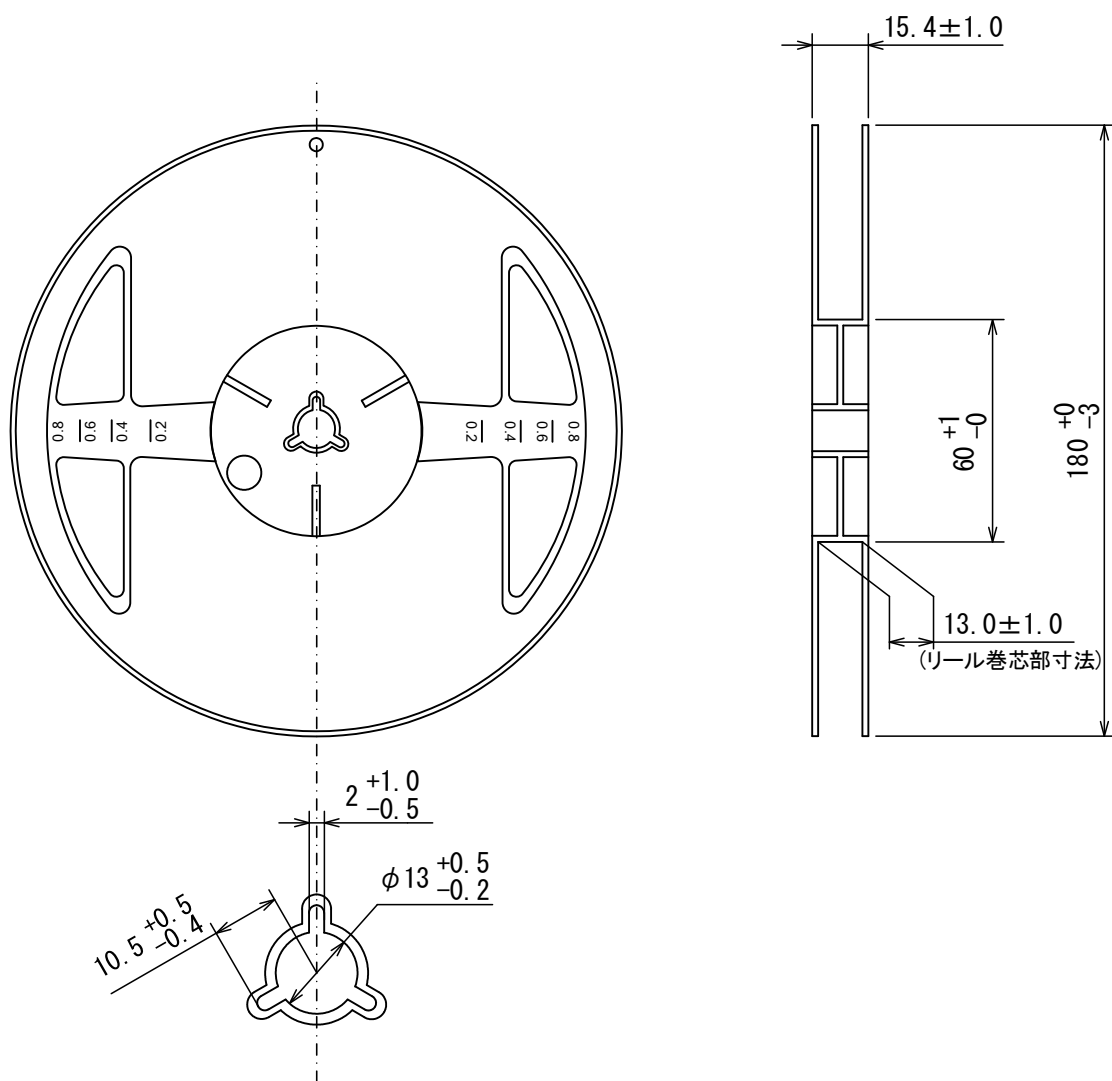

テーピング仕様/Taping Specifications

MSOP-10

●リール/Reel

●テーピング仕様/Taping Specifications

1) Rタイプ:標準挿入/R Type : Standard feed

2) Rタイプ TAPE 寸法/R Type dimensions

3) 製品納入方法/Product inclusion method