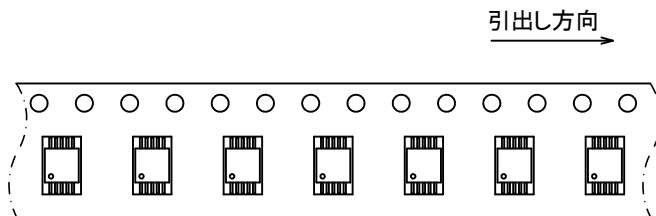

テーピング仕様/Taping Specifications

MSOP-10

●リール/Reel

●テーピング仕様/Taping Specifications

1) Rタイプ:標準挿入/R Type : Standard feed

2) Rタイプ TAPE 寸法/R Type dimensions

3) 製品納入方法/Product inclusion method