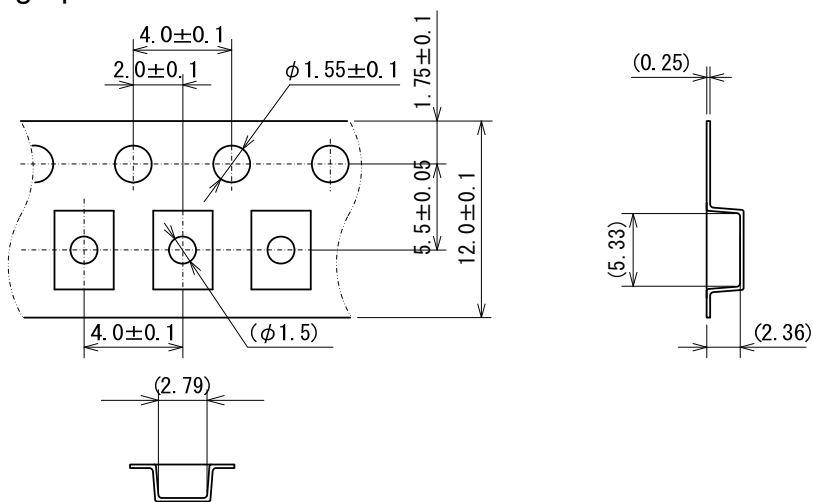

テーピング仕様/Taping Specifications

●SMA-XG リール/Reel

●テーピング仕様/ Taping Specifications

引き出し方向/Direction of feed

R タイプ: 標準挿入

R Type: Standard feed