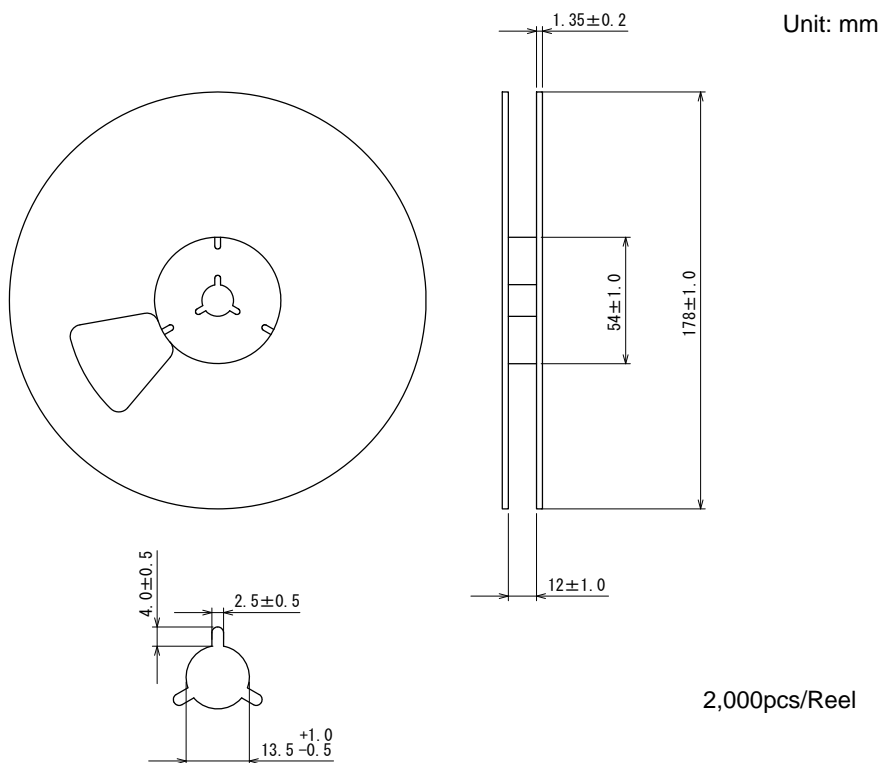

テーピング仕様/Taping Specifications

●SMA-XG リール/Reel

●テーピング仕様/ Taping Specifications

引き出し方向/Direction of feed

R タイプ: 標準挿入

R Type: Standard feed