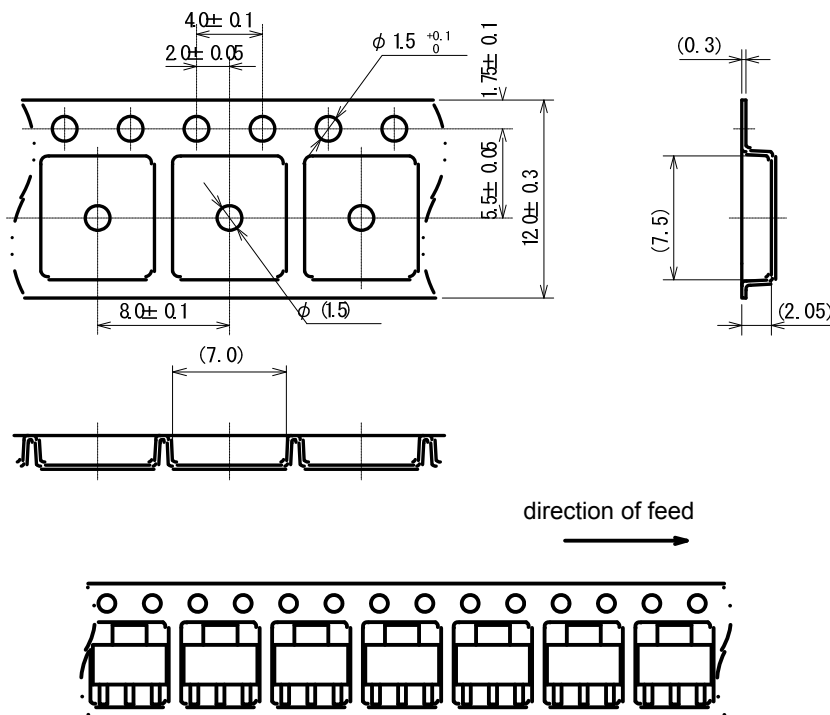

テーピング仕様 / Taping Specifications

SOT-223

●リール/Reel

Unit: mm

1,000pcs/reel

●テーピング仕様/Taping Specifications

R Type : [Device orientation : Right]

Standard feed