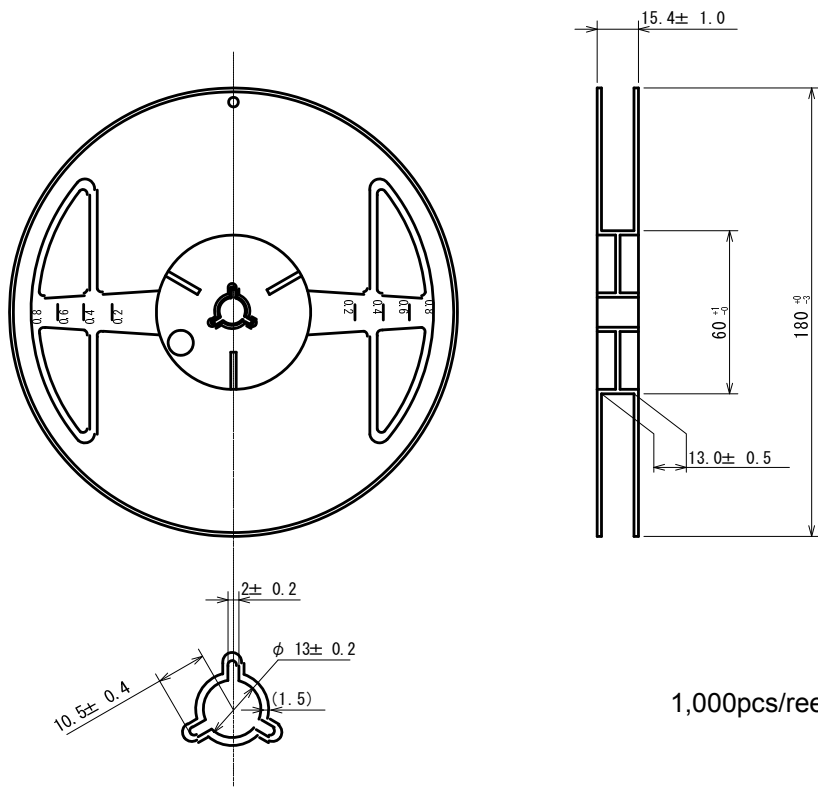

テーピング仕様 / Taping Specifications

SOT-223

●リール/Reel

Unit: mm

1,000pcs/reel

●テーピング仕様/Taping Specifications

R Type : [Device orientation : Right]

Standard feed