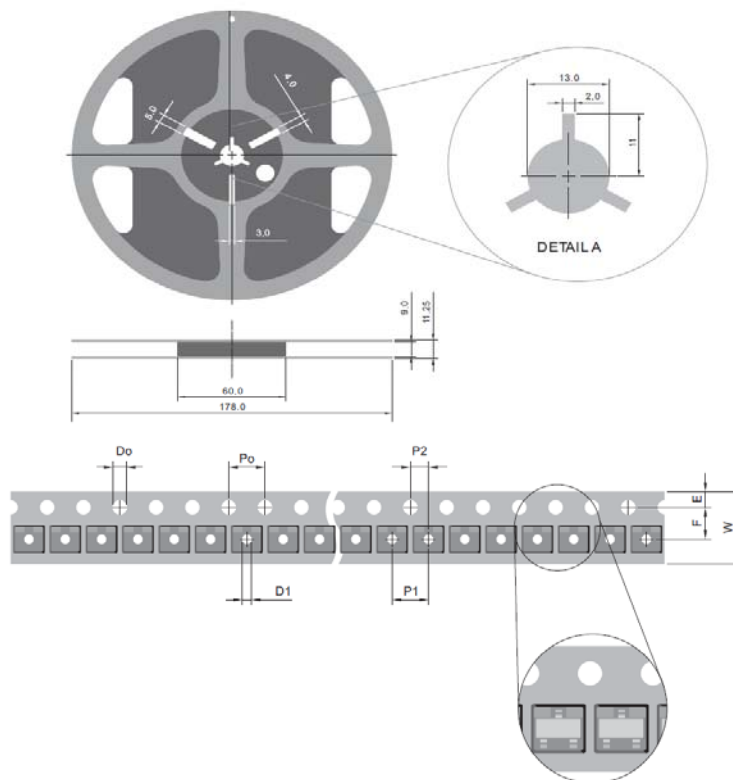

テーピング仕様 / Taping Specifications

SOT-323

●リール, テーピング仕様/Reel, Taping Specifications

SYMBOL	mm
D ₀	1.55 ± 0.05
D ₁	1.00 ± 0.25
E	1.75 ± 0.10
F	3.50 ± 0.05
P ₀	4.00 ± 0.10
P ₁	4.00 ± 0.10
P ₂	2.00 ± 0.05
W	8.00 + 0.3 - 0.15