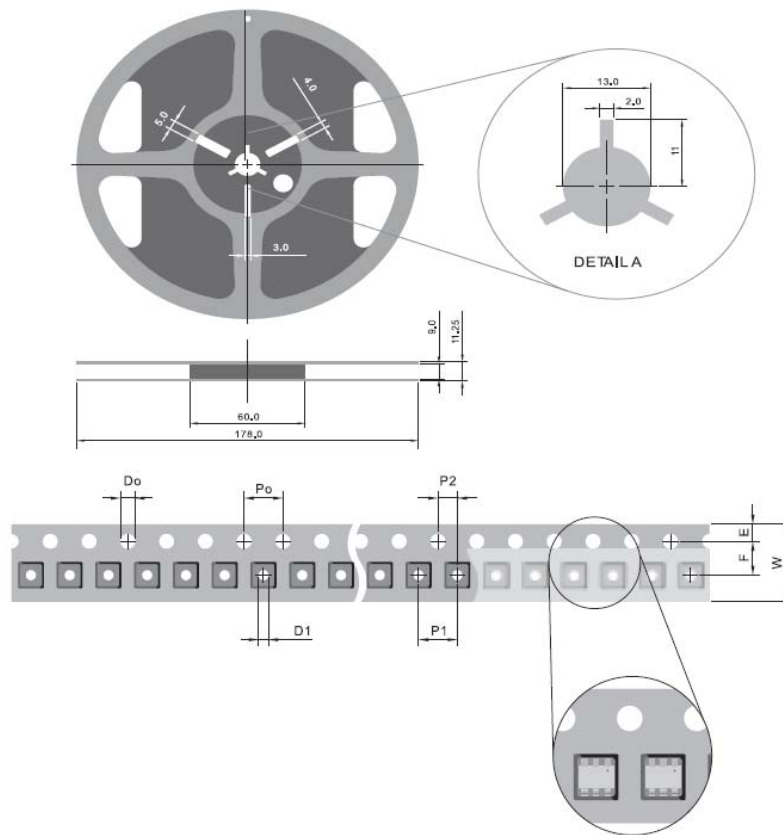

Taping Specifications

●SOT-563 Reel

4,000pcs/reel

SYMBOL	mm
D0	1.50 ± 0.10
D1	1.00 ± 0.25
E	1.75 ± 0.10
F	3.50 ± 0.05
P0	4.00 ± 0.10
P1	4.00 ± 0.10
P2	2.00 ± 0.05
W	8.00 + 0.3 -0.1