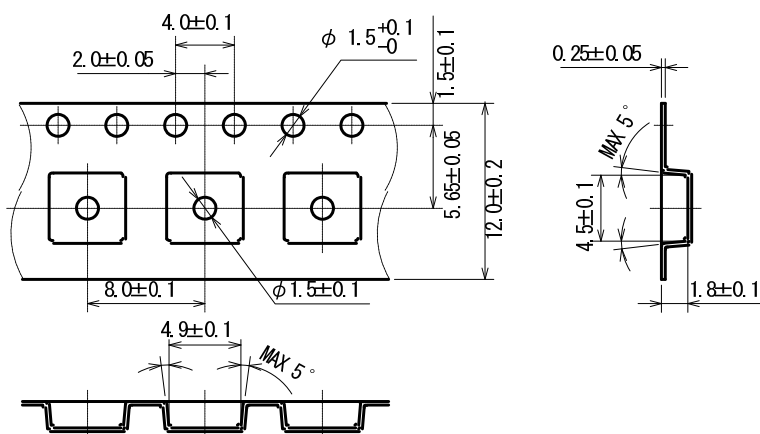

テーピング仕様 / Taping Specifications

SOT-89-5

Unit: mm

●リール/Reel

●テーピング仕様/Taping Specifications

direction of feed

R Type : [Device orientation : Right]

Standard feed