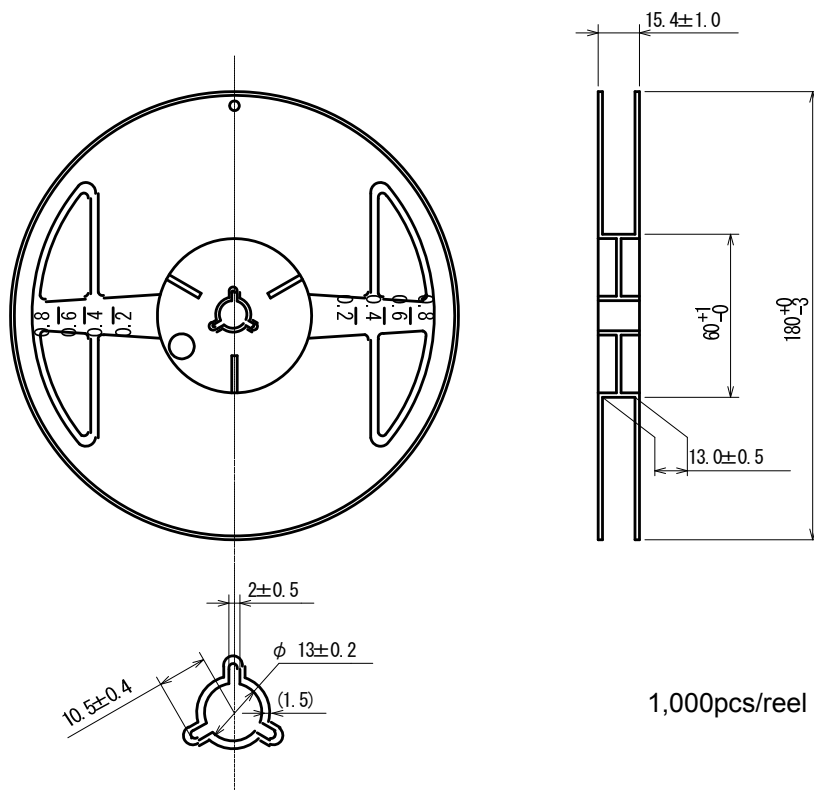

テーピング仕様 / Taping Specifications

SOT-89-5

Unit: mm

●リール/Reel

●テーピング仕様/Taping Specifications

direction of feed

R Type : [Device orientation : Right]

Standard feed