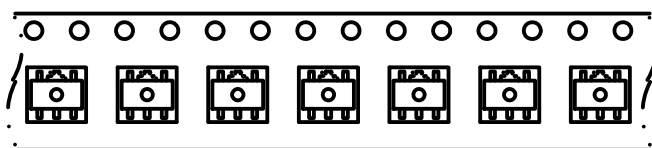

テーピング仕様 / Taping Specifications

SOT-89-5

Unit: mm

●リール/Reel

●テーピング仕様/Taping Specifications

direction of feed

R Type : [Device orientation : Right]

Standard feed