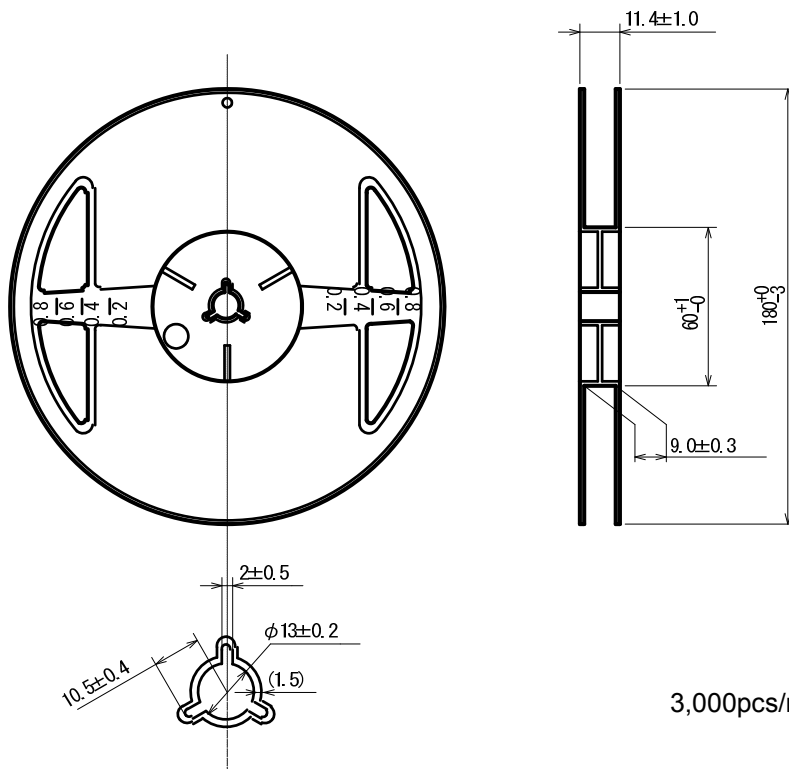

テーピング仕様 / Taping Specifications

USP-4D

Unit: mm

●リール/Reel

3,000pcs/reel

●テーピング仕様/Taping Specifications

R Type : [Device orientation : Right]

Standard feed