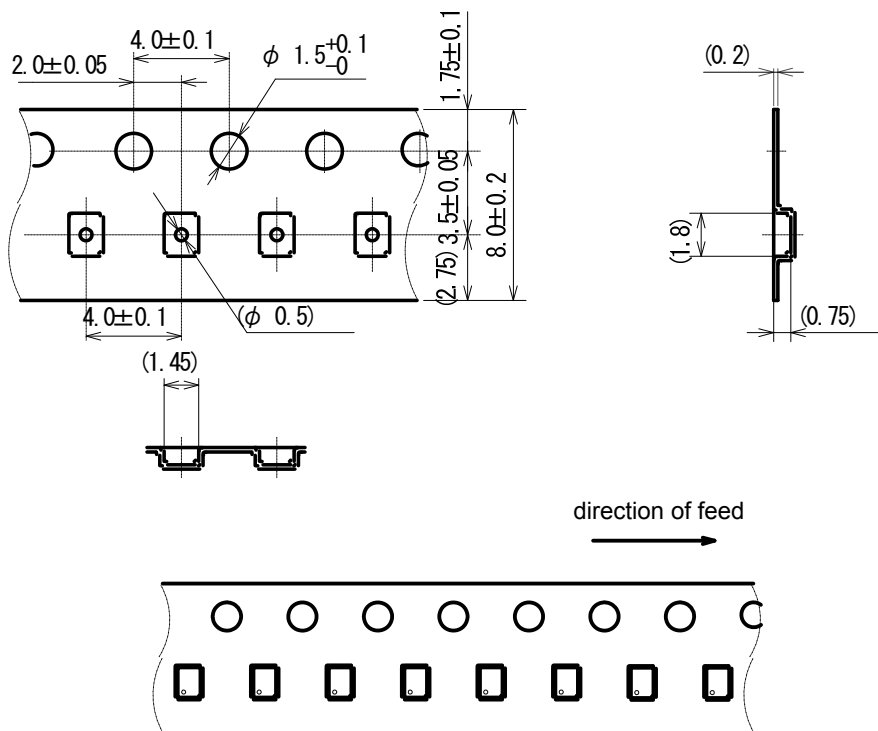

テーピング仕様 / Taping Specifications

USP-4D

Unit: mm

●リール/Reel

3,000pcs/reel

●テーピング仕様/Taping Specifications

R Type : [Device orientation : Right]

Standard feed